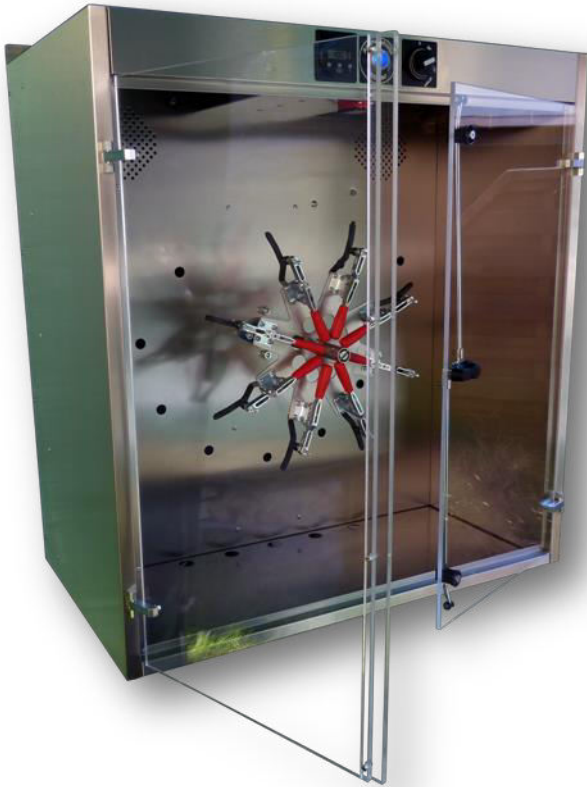

Maskentrockenschrank MTS 1860 New

Unser Maskentrockenschrank MTS 1860 New gewährleistet durch das ständige Drehen der Atemschutzmasken auf dem integrierten Drehteller eine effiziente und schonende Warmluftgebläse-Trocknung, sodass die Trockenzeit nur ca. 15 bis 30 Minuten beträgt. Durch das schnelle und einfache Klemmverfahren an der Sichtscheibe eignet sich der Maskentrockenschrank MTS 1860 New für alle Maskentypen.

Er ist ebenfalls für den Anschluss und die Aufnahme aller Kreislaufgeräte / Regenerationsgeräte vorbereitet. Effektive Trocknung von Atembeuteln, Atemluftschläuchen usw.

Technische Daten:

- B/H/T: 900 mm, 960 mm, 530 mm
- zweitüriger Maskentrockenschrank aus INOX (V2A) mit Einhand-Verriegelung
- integrierter Drehteller (1 Umdrehung/Minute) für bis zu acht bzw. neun Atemschutzmasken
- Türen aus Plexiglas
- Montage als Hängeschrank
- individuelle und leicht zu bedienende Zeiteinstellung und Temperaturwahl
- Sicherheit durch sofortiges Abschalten beim Öffnen einer Tür
- einfaches Bestücken der Schutzmasken auf dem leicht zu entnehmenden Drehteller
- wartungsfreies Warmluftgebläse und Synchronmotor

Analoger Temperaturregler für die einfache Einstellung der Rauminnentemperatur.

Befestigung:

Durch das schnelle und einfache Klemmverfahren an der Sichtscheibe eignet sich der Maskentrockenschrank MTS 1860 New für alle Maskentypen.

Anschlüsse für Lungenautomaten:

Das Grundmodul besteht aus wahlweise bis zu neun Anschlüssen pro Seite.

Inklusive Zusatzausstattung:

Mit UV-Desinfektion zur Warmluft-Reinigung, welche im Rückwandzwischenraum verbaut ist (*keine direkte UV-Bestrahlung der Masken*). Die UV-gereinigte Trocknungsluft ersetzt nicht die Desinfektion der Masken. (*optional stehen Kleinteilekörbe zur Verfügung*)