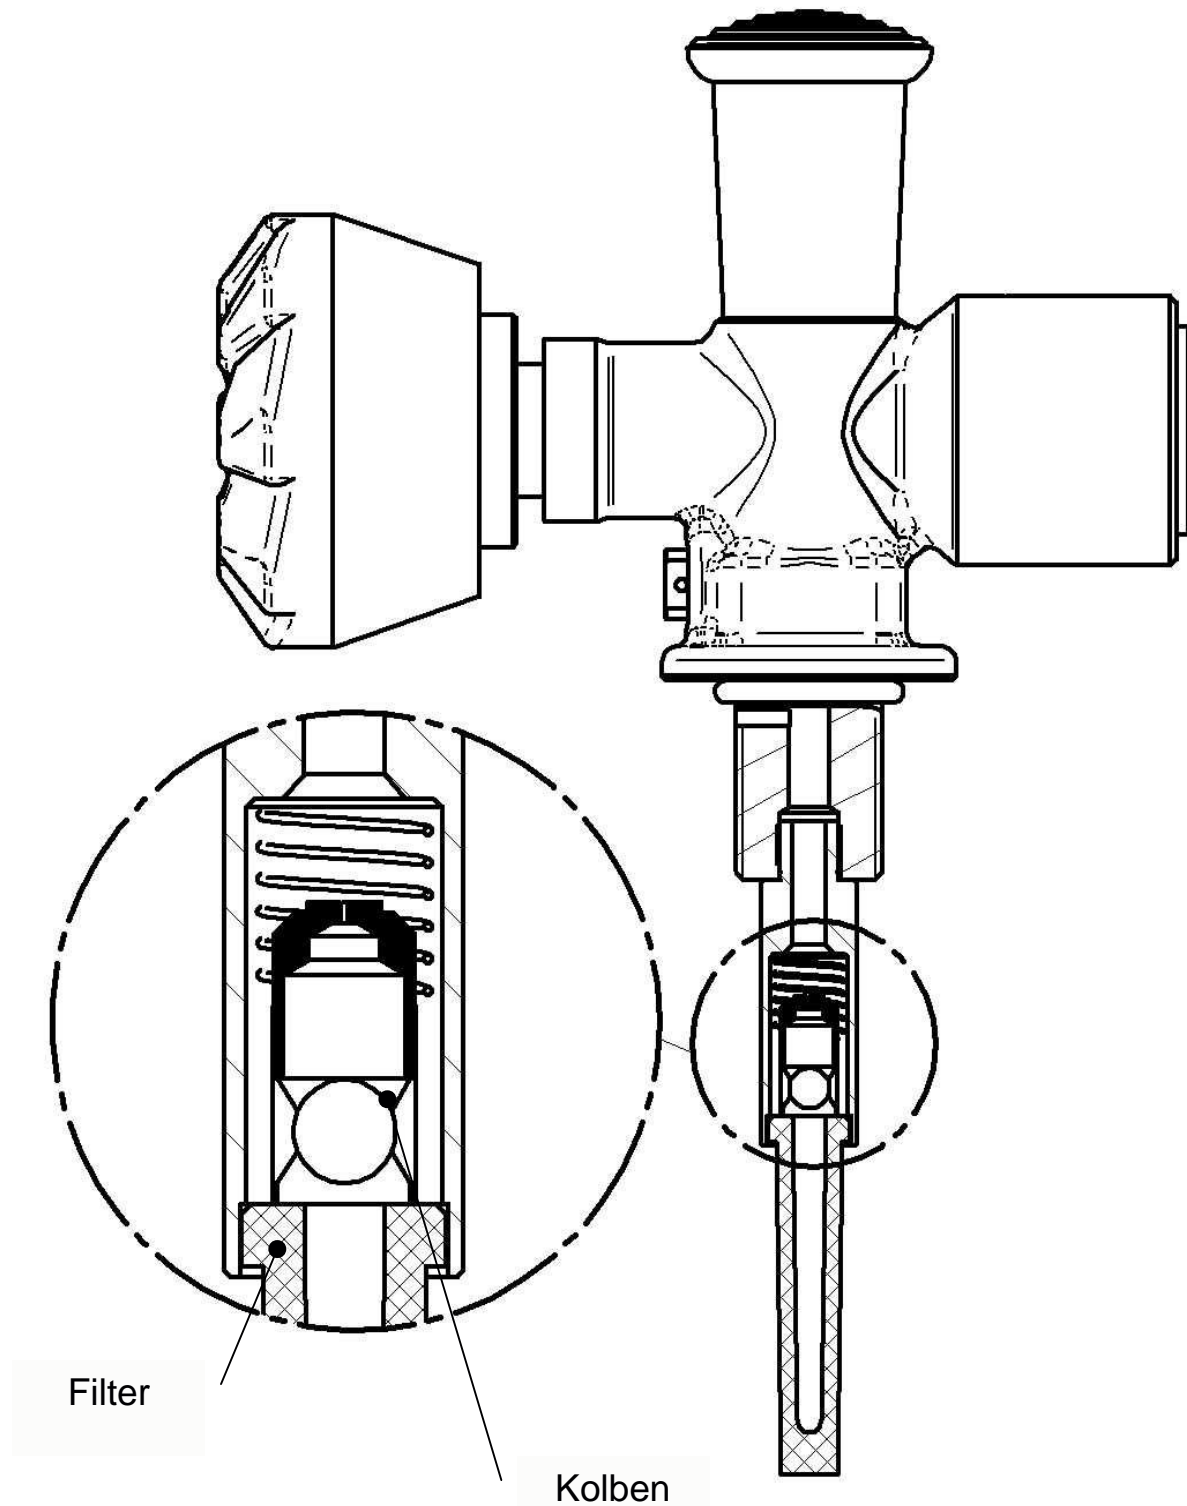

- **BAM-geprüft** (Aktenz.-Nr. II-911/2003)
- **Mit Schutzrohr und Sinterfilter**
- **Passt auch in die Compositezylinder mit 12mm Innensechskant**

... in der Schnittansicht:

... im Diagramm: